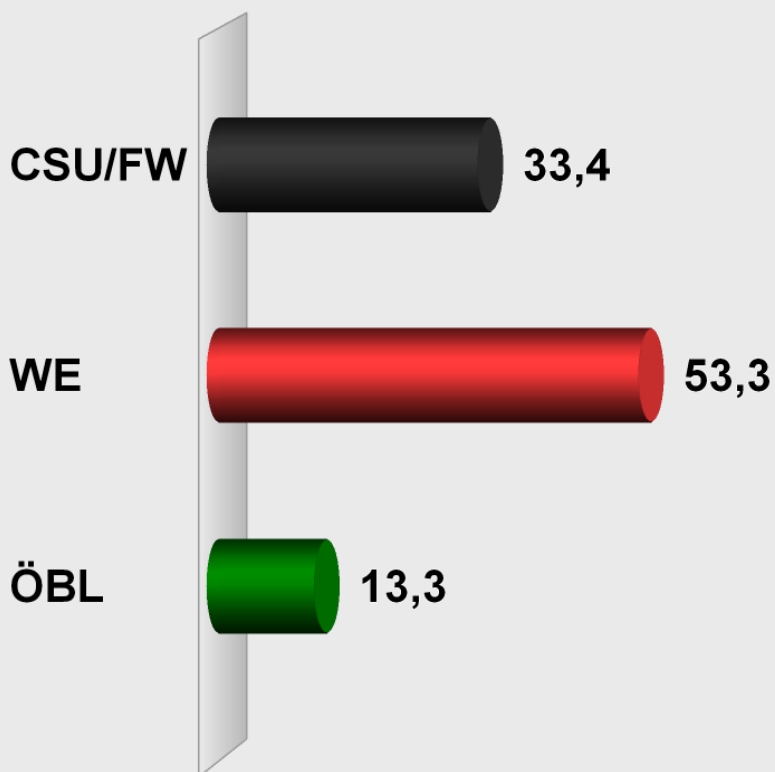

## Gemeinderatswahl Hagenbüchach 2008 Endergebnis

Stimmenanteile in Prozent (%)

Stimmbere. ohne Sperrv. . . . .	822
Stimmbere. mit Sperrv. . . . .	130
Stimmbere. zusammen . . . . .	952
Wähler lt. Wählerverz. . . . .	752
Wähler mit Wahrschein . . . . .	2
Wähler zusammen . . . . .	754
Gültige Stimmen insgesamt . . .	16.946
Ungült. Stimmzettel . . . . .	3
Gültige Stimmzettel . . . . .	751
Wahlbeteiligung . . . . .	79,2%

	Stimmen	Anteil
CSU/FW . . . . .	5.664	33,4%
WE . . . . .	9.035	53,3%
ÖBL . . . . .	2.247	13,3%